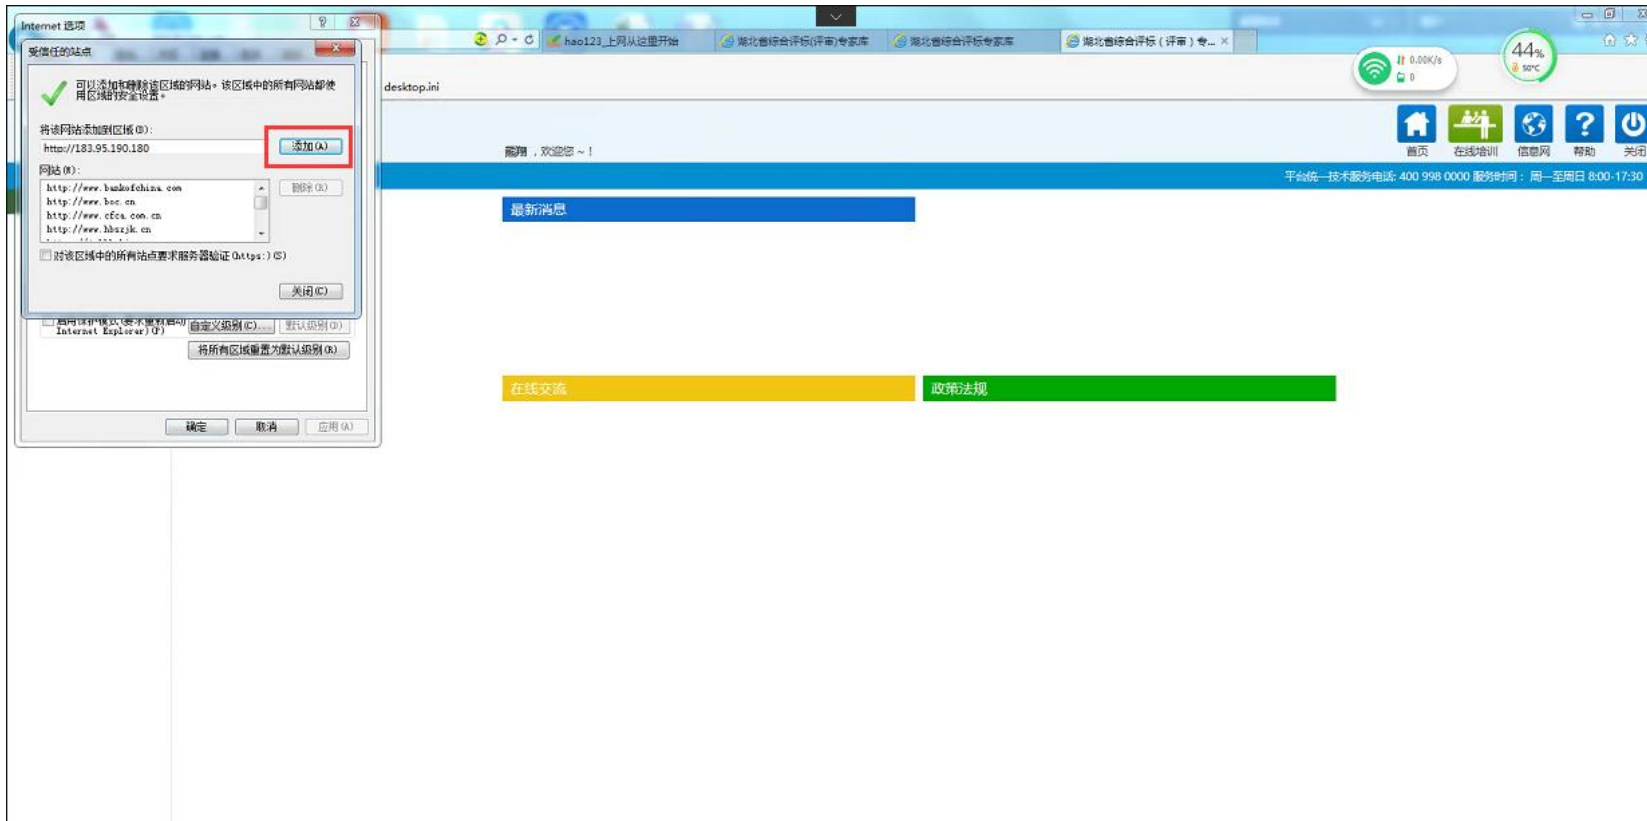

常见问题

常见问题

问题1：评标专家“入库学习”时无法打开学习课件

1、安装专家库系统驱动

常见问题

问题1：评标专家“入库学习”时无法打开学习课件

2、使用IE9及以上版本浏览器，将专家系统网址设置成“受信任的站点”

常见问题