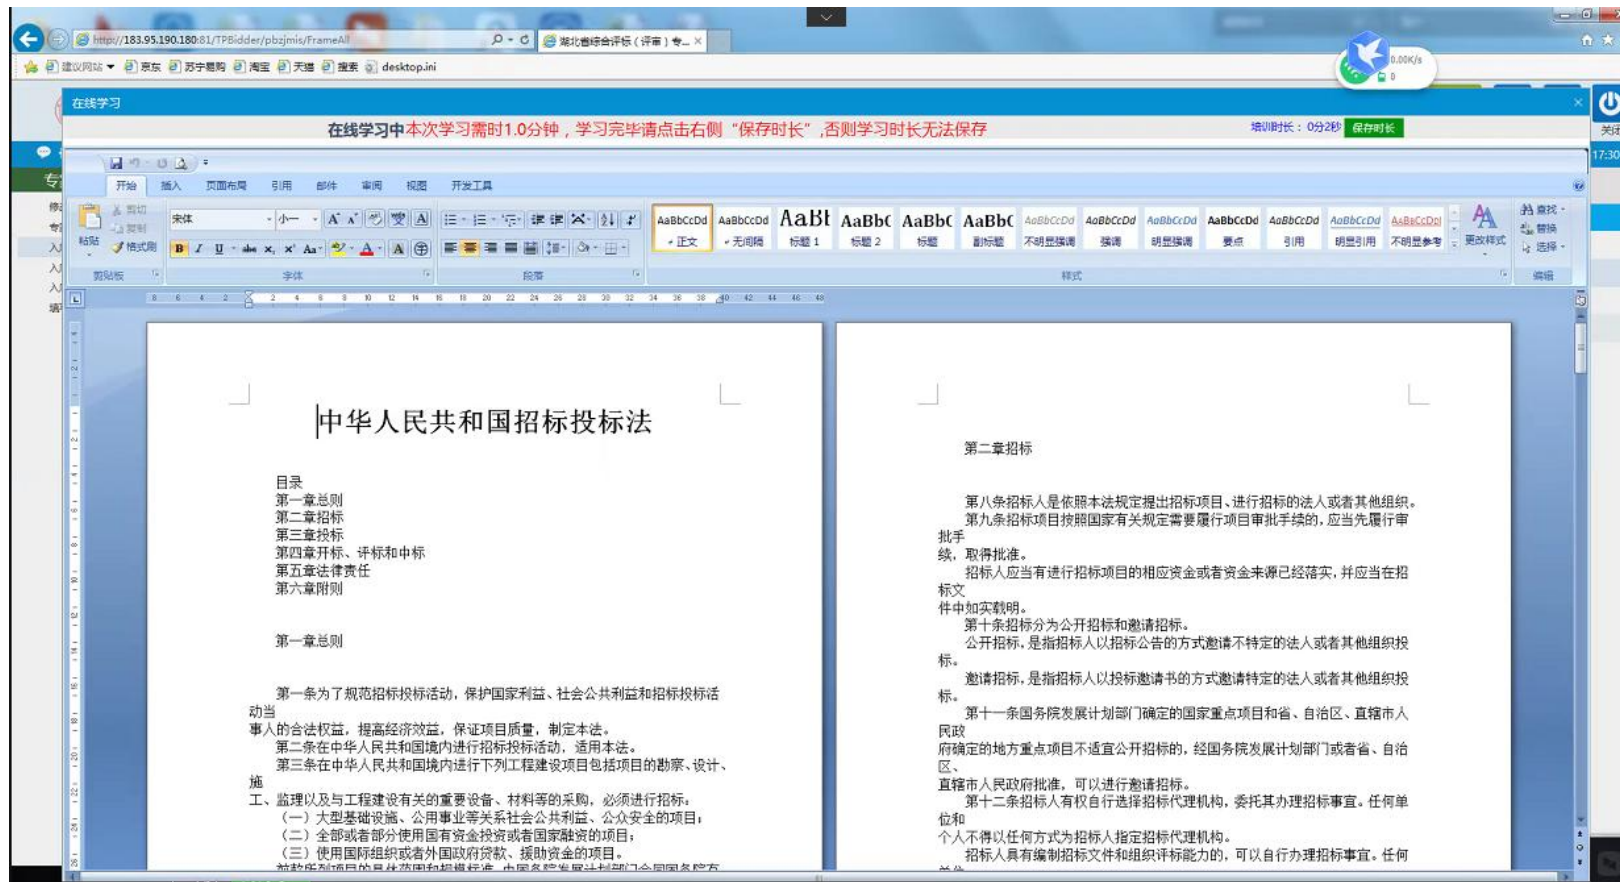

问题1：评标专家“入库学习”时无法打开学习课件

3、点击“自定义级别”，将ActiveX控件和插件下面的选项全部“启用”：

常见问题

问题1：评标专家“入库学习”时无法打开学习课件

4、设置“兼容性视图”。随后访问系统时，浏览器有弹出加载控件的提示，则全部点击运行。

常见问题

问题1：评标专家“入库学习”时无法打开学习课件

5、设置完成后可正常打开