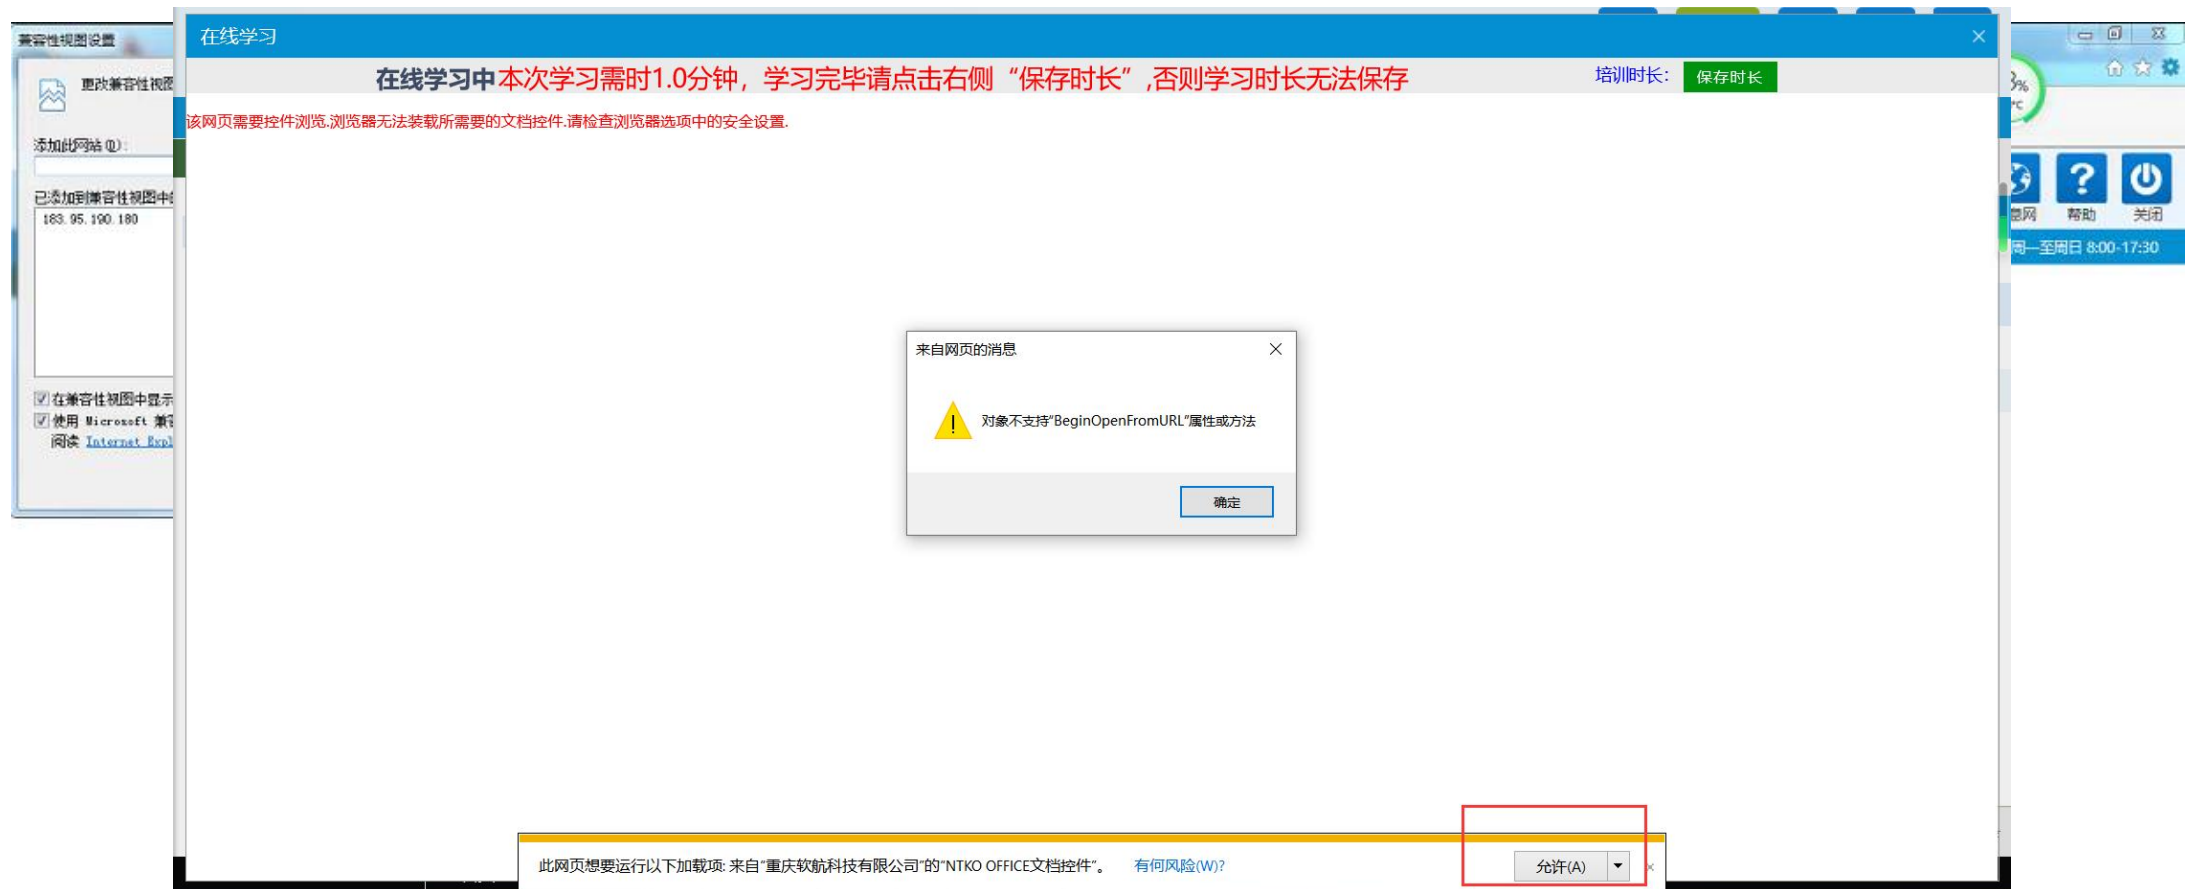

问题1：评标专家“入库学习”时无法打开学习课件

3、点击“自定义级别”，将ActiveX控件和插件下面的选项全部“启用”：

常见问题

问题1：评标专家“入库学习”时无法打开学习课件

4、设置“兼容性视图”。随后访问系统时，浏览器有弹出加载控件的提示，则全部点击运行。

常见问题

问题1：评标专家“入库学习”时无法打开学习课件

5、设置完成后可正常打开